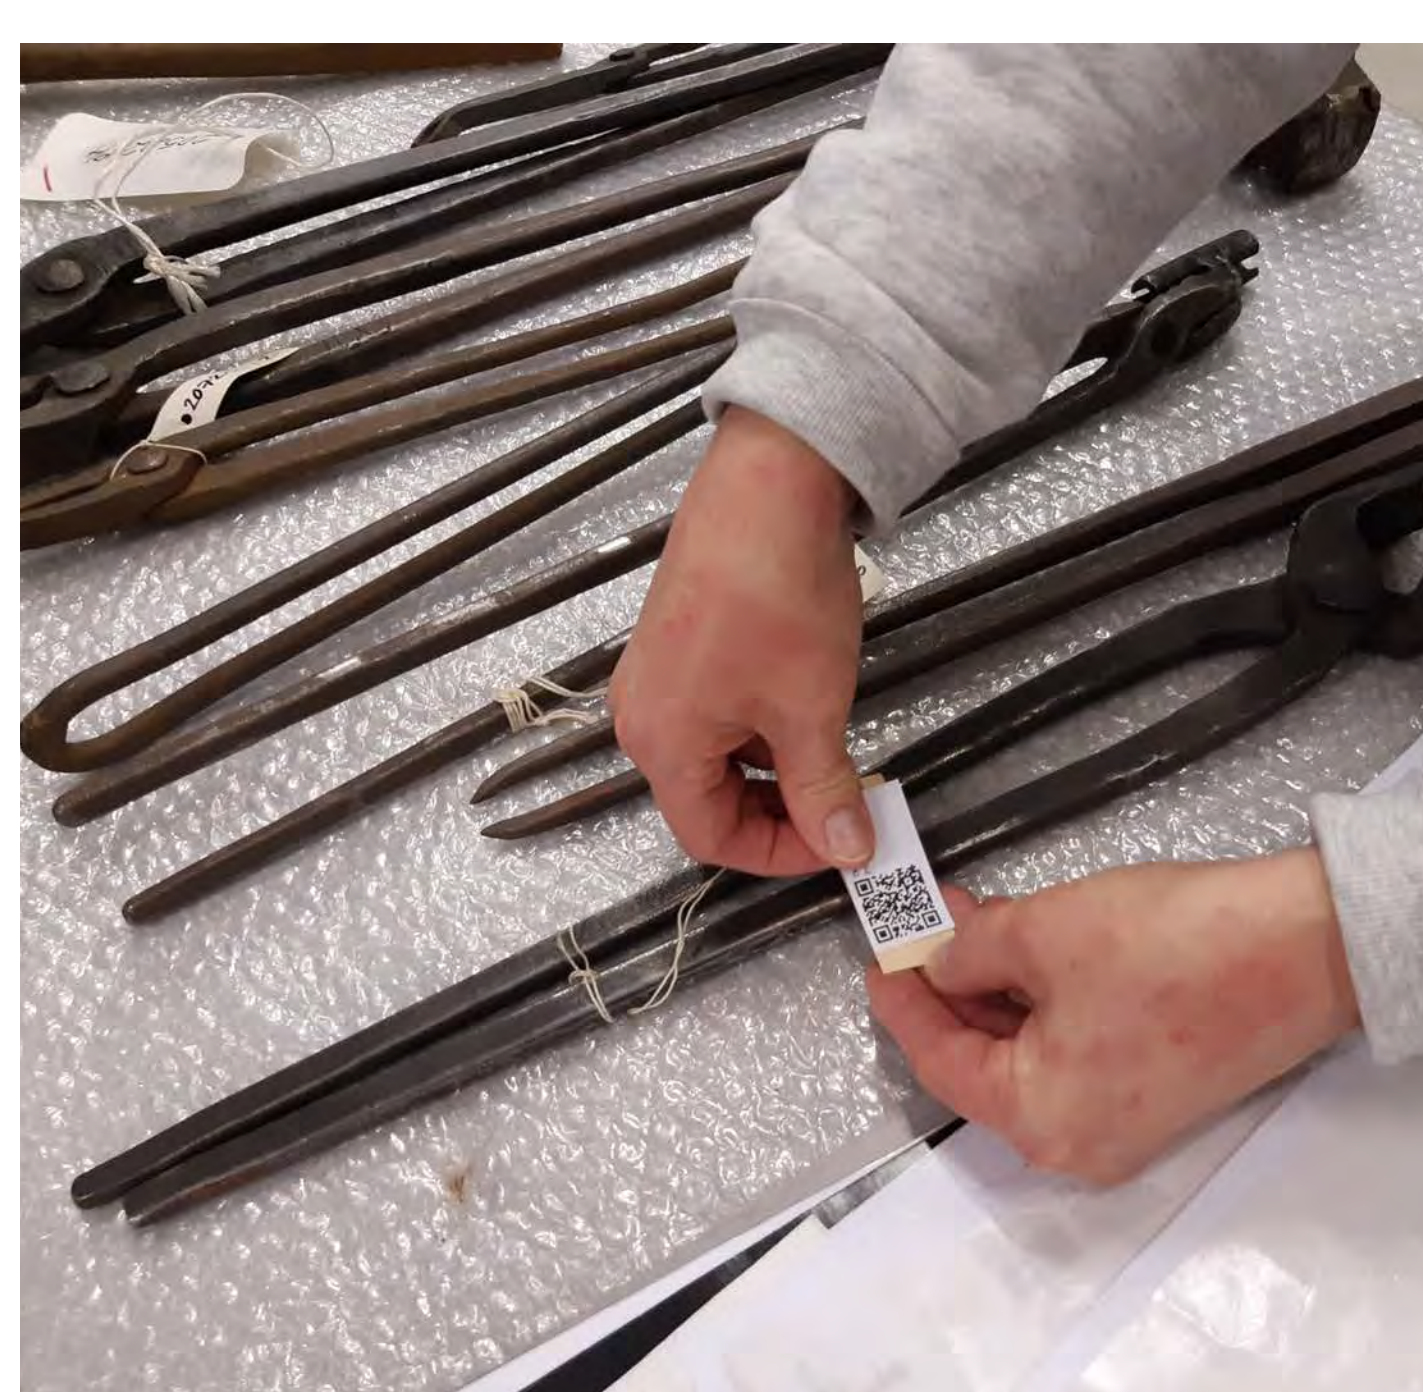

OBJEKTIN YHTEYTEEN TULEVAT QR- KODITARRAT

- Tarrat kiinnitetään esim. vahvalle pahvilapulle
- Kiinnitetään vahvalla langalla objektiin
- Maalauksissa yms. tarra voidaan kiinnittää suoraan kehyksen taakse